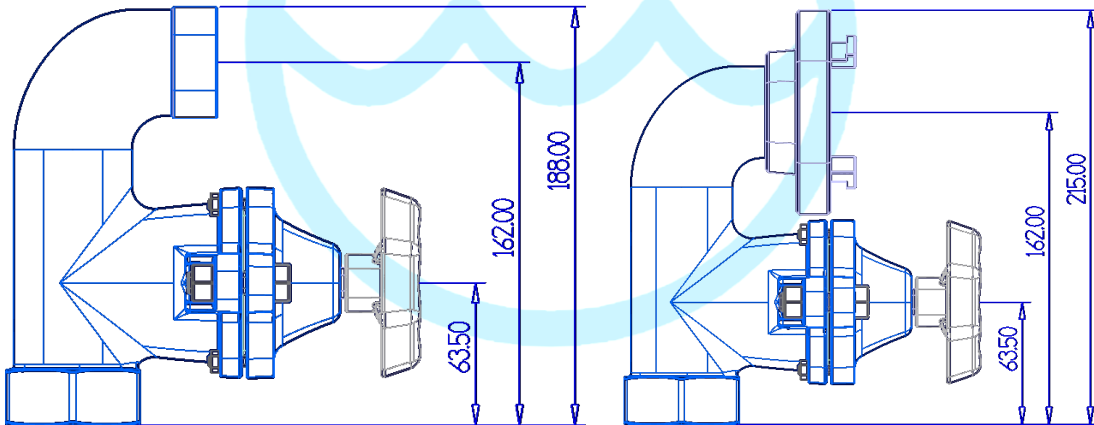

Produto: Bocas de Rega de Parede Com Cunha Elástica

Características:

- Corpo em Poliacetal
- Válvula de cunha incorporada

Facultativo:

- Com storz
- Com storz + tampão
- Com storz + tampão anti roubo

FICHA TÉCNICA DO PRODUTO

Tipo	Peso	Medidas
 <p data-bbox="448 427 762 495">Para parede com ramal / Storz</p>	2,5	Entrada (BSP 1 1/2") Saída (Storz 52)
 <p data-bbox="448 622 743 656">Para parede sem ramal</p>	2	Entrada (BSP 1 1/2") Saída (Wz 2 1/8")